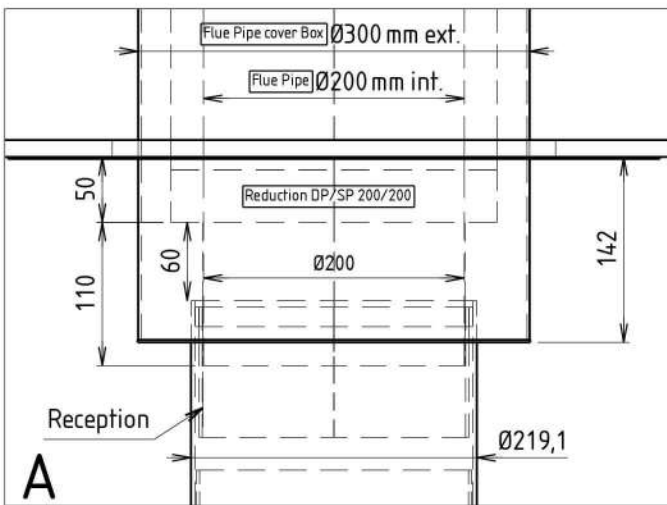

Detail View

Detail View 2

- Customer confirmation
- Color: Anthracite
- Black
- Chocolate
- Taupe

Scale : 3 : 40

Overview

Auteur : RM

A4

Date :