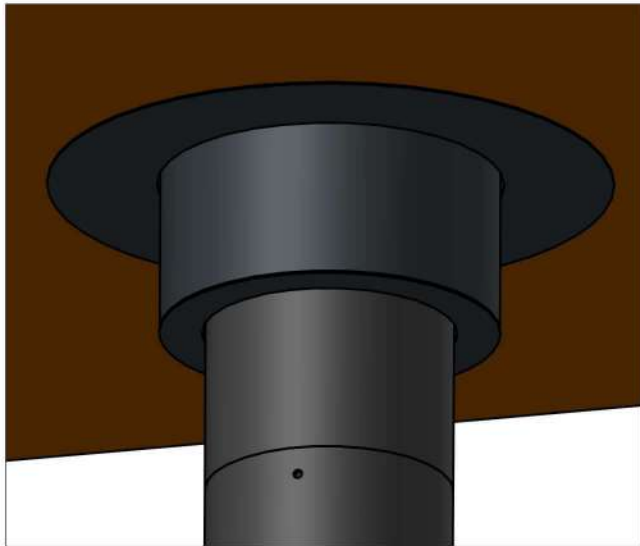

Detail View

Detail View 2

- Customer confirmation
- Color: Anthracite
- Black
- Chocolate
- Taupe

Scale : 3 : 40

Overview

Auteur : RM

A4

Date :

Customer

Order N°

Customer : Raidkivi Oü

Project : 998 Central Glass Enclosed on pedestal

JC BORDELET
créateur d'harmonie