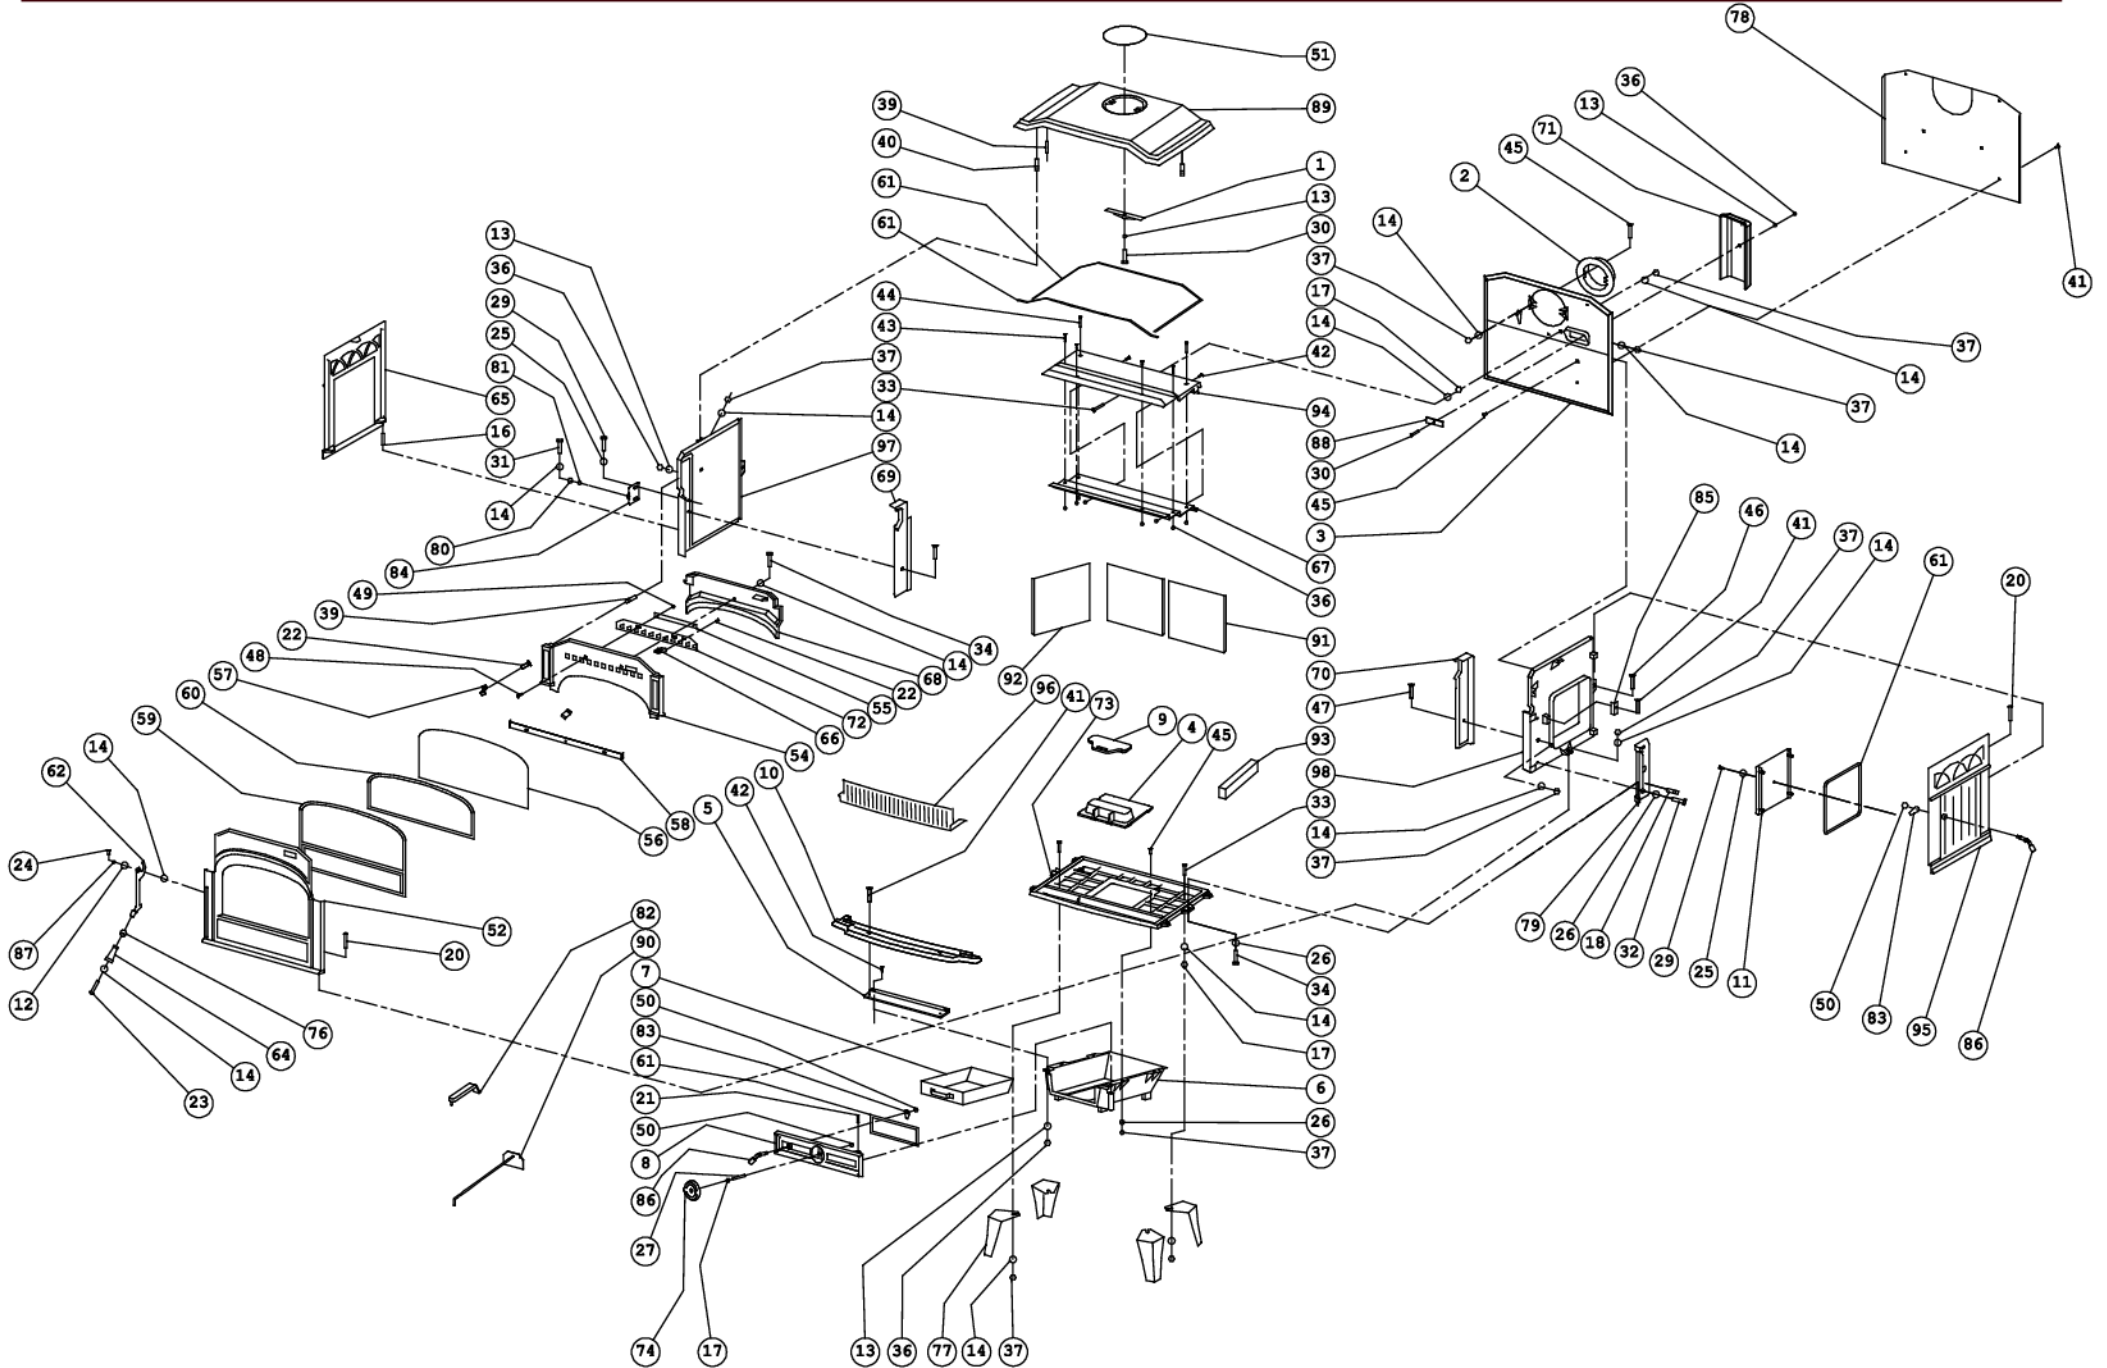

09.93221.000

30/10/08

750GH

1	03.07216.002	317G/02 SLUITPLAATJE VOOR DEKSEL 152	PLAQUETTE FERMETURE COUVERCLE 152	FIXING BAR ROUND COVER 152	TEIL FUER DECKEL 317G/02 152
2	03.00336.020	AANSLUITKRAAG Ø150 UITW. (308B) ANTR.	BUSELOT Ø150MM EXT.	COLLAR Ø150 EXT.	ANSCHLUSS Ø150 AUSW.
3	03.02404.005	ACHTERWAND 700	PLAQUE ARRIERE 700	BACK	ACHTERWAND 700
4	03.03520.000	AFDICHTPLAAT 750GH	PLAQUE DE FERMETURE 750GH	COVER PLATE	AFDICHTPLAAT 750GH
5	03.04208.005	AFSLUITLIP 750	AFSLUITLIP 750	END STRIP	AFSLUITLIP 750
6	03.05005.005	ASBAKHOUDER 750	PORTEUR CENDRIER 750	ACHPAN HOLDER	ASBAKHOUDER 750
7	70.05236.000	ASLADE PRELUDE VERPAKT	CENDRIER PRELUDE	ASHTRAY	ASCHEKASTEN
8	03.15709.005	ASLADEDEUR 750GH/750GM	PORTE CENDRIER	ASHBOX DOOR	ASLADEDEUR 750GH/750GM
9	03.05401.000	ASLUIK 750GH	VOLET CENDRIER 750GH	COVER PLATE	ASHENKLAPPE 750GH
10	03.05604.005	ASVANG 750	BAVETTE 750	ASHLIP	ASCHENFAENGER
11	03.08209.000	BINNENDEUR 750GH/750GM	PORTE INTERIEURE 750GH/GM	INNER DOOR	BINNENDEUR 750GH/750GM
12	03.13612.000	BUSJE Ø12XØ8X3.5 *Z	TUBE Ø12XØ8X3.5	BUSHING Ø12XØ8XØ3.5	BUECHSE ?12X?8X?3.5
13	03.16501.000	D125 Ø6XØ12 SLUITRING *	RONDELLE DIN 125 Ø6xØ12	WASHER DIN 125 Ø6xØ12	UNTERLEGSCHIEBE DIN 125 ?6x?12
14	03.16502.000	D125 Ø8XØ17 SLUITRING *	RONDELLE DIN 125 Ø8x17	WASHER DIN 125 Ø8x17	UNTERLEGSCHIEBE DIN 125 ?8x17
15	03.17863.000	D1481 Ø4X16 SPANSTIFT *	GOUPILLE ELASTIQUE	SPRING PIN	D1481 Ø4X16 SPANSTIFT *
16	03.17852.000	D1481 Ø6X20 SPANSTIFT *	GOUPILLES ELASTIQUES DIN 1481 Ø6X20	SPRING PIN DIN 1481 Ø6X20	SPANNHULZE DIN 1481 Ø6X20
17	03.17102.000	D439 M8 LAGE ZESKANTMOER *	ECROU DIN 439 M8	NUT DIN 439 M8	MUTTER DIN 439 M8
18	03.17210.000	D551 M8X10 STELSCHR.ZGSN	VIS DIN 551 M8x10	SCREW DIN 551 M8x10	SCHRAUBE DIN 551 M8x10
19	03.17460.000	D571 6X30 HOUTDRAADBOUT ZESK. *	DIN 571 TIREFOND A BOIS	DIN 571 WOOD SCREW	DIN 571 HOLZSCHRAUBEN
20	03.17516.000	Ø5.9 X 35 RVS BOLKOPKLINKNAGEL	RIVET Ø6x35	RIVET Ø6x35	RIVET 6x35
21	03.17806.000	D7343 Ø6X30 SPIRAALSTIFT *	D7343 Ø6x30 VIS TENDEUR	SPANSCREW DIN 7343 Ø6X30	SPANNSTIFT DIN 7343 Ø6X30
22	03.18001.000	D7516A M5X10 BOLCIL.KKOP SNIJSCH. *	VIS DIN 7516A M5x10	SCREW DIN 7516A M5x10	SCHRAUBE DIN 7516A M5x10
23	03.20307.000	D7985 M8X50 BOLCIL KK SCHROEF *	VIS DIN7985 M8X50	SCREW DIN 7985 M8X50	SCHRAUBE DIN 7985 M8X50
24	03.18614.041	D7991 M8X20 VERZ.SCH.B.ZESK.VOL DRAAD ZW	VIS DIN 7991 M8x20	SCREW DIN 7991 M8x20	SCHRAUBE DIN 7991 M8x20
25	03.18701.000	D9021A Ø6XØ18 SLUITRING *	RONDELLE DIN 9021A Ø6	WASHER DIN 9021A Ø6XØ18	UNTERLEGSCHIEBE DIN 9021A ?6
26	03.18710.000	D9021A Ø8XØ25 SLUITRING#	D9021A Ø8xØ25 RONDELLE	D9021A Ø8xØ25 WASHER	D9021A ?8x?25 UNTERLEGSCHIEBE
27	03.21721.000	D916 M8X50 STELSCH.BI.ZESK *	VIS DIN 916 M8X50	SCREW DIN 916 M8X50	GEWINDESTIFT DIN 916 M8X50
28	03.19303.041	D933 M6X12 GEZWART ZESKANTTAPBOUT#	BOULON DIN 933 M6x12	BOLT DIN 933 M6x12	BOLZEN DIN 933 M6x12
29	03.19304.000	D933 M6X16 ZESKANTTAPBOUT *	BOULON DIN 933 M6x16	BOLT DIN 933 M6x16	BOLZEN DIN 933 M6x16
30	03.19306.000	D933 M6X25 ZESKANTTAPBOUT *	BOULON DIN 933 M6x25	BOLT DIN 933 M6x25	BOLZEN DIN 933 M6x25
31	03.19311.000	D933 M8X16 ZESKANTTAPBOUT *	BOULON DIN 933 M8x16	BOLT DIN 933 M8x16	BOLZEN DIN 933 M8x16
32	03.19312.000	D933 M8X20 ZESKANTTAPBOUT *	BOULON DIN 933 M8x20	BOLT DIN 933 M8x20	BOLZEN DIN 933 M8x20
33	03.19315.000	D933 M8X35 ZESKANTTAPBOUT *	BOULON DIN 933 M8x35	BOLT DIN 933 M8x35	BOLZEN DIN 933 M8x35
34	03.19316.000	D933 M8X40 ZESKANTTAPBOUT *	BOULON DIN 933 M8x40	BOLT DIN 933 M8x40	BOLZEN DIN 933 M8x40
35	03.19317.000	D933 M8X50 ZESKANTTAPBOUT *	BOULON DIN 933 M8x50	BOLT DIN 933 M8x50	BOLZEN DIN 933 M8x50
36	03.19410.000	D934 M6 ZESKANTMOEREN *	BOULON DIN 934 M6	NUT DIN 934 M6	MUTTER DIN 934 M6
37	03.19401.000	D934 M8 ZESKANTMOER **	ECROU DIN 934 M8	NUT DIN 934 M8	MUTTER DIN 934 M8
38	03.19502.000	D939 M6X20 TAPEINDEN *	GOUJON DIN 939 M6x20	STUD DIN 939 M6x20	STIFTSCHRAUBE DIN 939 M6x20
39	03.19504.000	D939 M6X30 TAPEINDEN *	GOUJON DIN 939 M6x30	STUD DIN 939 M6x30	STIFTSCHRAUBE DIN 939 M6x30
40	03.19508.000	D939 M8X25 TAPEIND *	GOUJON DIN 939 M8X25	STUD DIN 939 M8X25	STIFTSCHRAUBE DIN 939 M8X25
41	03.19711.000	D963 M6X12 PLATV.SCHR.ZGS *	VIS DIN 963 M6x12	SCREW DIN 963 M6x12	SCHRAUBE DIN 963 M6x12
42	03.19712.000	D963 M6X16 PLATV.SCHR.ZGS *	VIS DIN 963 M6x16	SCREW DIN 963 M6x16	SCHRAUBE DIN 963 M6x16
43	03.19717.000	D963 M6X30 PLATV.SCHR.ZGS *	VIS DIN 963 M6x30	SCREW DIN 963 M6x30	SCHRAUBE DIN 963 M6x30
44	03.19719.000	D963 M6X40 PLATV.SCHR.ZGS *	VIS DIN 963 M6x40	SCREW DIN 963 M6x40	SCHRAUBE DIN 963 M6x40
45	03.19732.000	D963 M8X20 PLATV.SCHR.ZGS *	VIS DIN 963 M8x20	SCREW DIN 963 M8x20	SCHRAUBE DIN 963 M8x20
46	03.19734.000	D963 M8X35 PLATV.SCHR.ZGS#	VIS DIN 963 M8x35	SCREW DIN 963 M8x35	SCHRAUBE DIN 963 M8x35